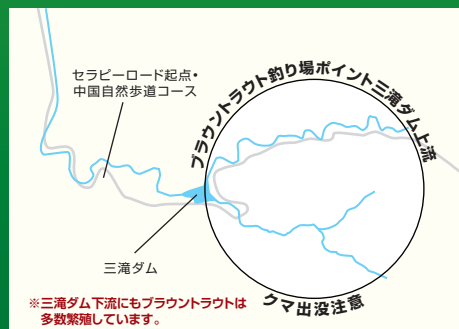

持込場所
お問い合わせ

智頭町観光協会
(JR智頭駅前・定休日無)

☎ 0858-76-1111

智頭町観光協会
HPはこちら↑